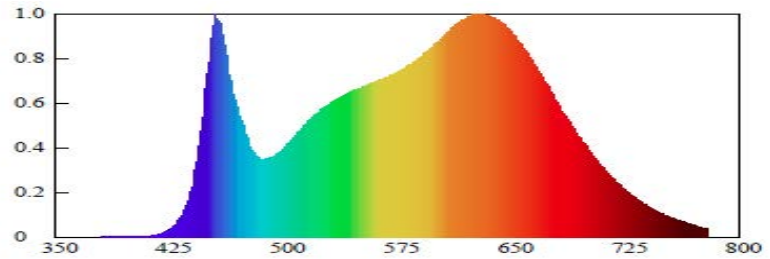

- Lebensdauer von > 50.000 h
- hoher Farbwiedergabewert
- hoher Lichtstrom (lm)
- niedrige Leistungsaufnahme von ca. 12W

Technische Daten

LED-UP-DOWN Strahler 12W TunableWhite WLTW

Nennleistung	12 Watt
Farbtemperatur	2000-6000 Kelvin
Spannung	24 V DC
Abstrahlwinkel	120 Grad
Farbwiedergabe	CRI > 90 Ra
EnergyClass	F
Material	Aluminium/ Glas
Schutzart	IP 65
Gesamt Lichtstrom	1200 lm

Abmessungen

Länge	100 mm
Durchmesser	100 mm
Leitungslänge	direkte Anschlussklemme für Warmweiß/Kaltweiß

Anschlußplan:

+ 24 V
Warmweiß (WW)
Kaltweiß (CW)

Rot (red)
Gelb (Yellow)
Weiß (white)

Warmweiß/Kaltweiß

CRI: R9 CRI= 95,1 Colortemp. 3500 k

Photometrische Parameter

Lichtstrom: 1221,3 lm
Wirkungsgrad: 93,2 lm/W

Elektrische Parameter

Spannung: 24,00 V
Leistung: 12,13 W

Alle technischen Daten wie Lichttechnische-, Gewichts- und Maßangaben basieren auf Bemessungswerten und sind sorgfältig erstellt. Die mögliche Toleranz der Farbtemperatur beträgt +/- 180K. Die Leistung und Lichtstrom unterliegen initial einer Toleranz von +/- 10%. Die Werte gelten, wenn nicht anders beschrieben, für eine Umgebungstemperatur von 25°C. Technische Änderungen und Irrtümer vorbehalten.