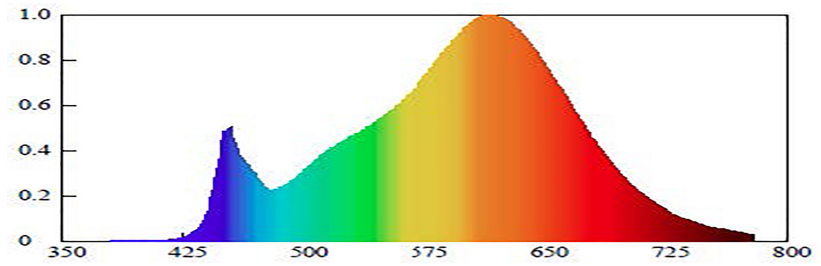

Warmweiß

CRI= 90,7 bei R9

Photometrische Parameter

Lichtstrom: 202,1 lm
Wirkungsgrad: 63,0 lm/W

Elektrische Parameter

Spannung: 24,00 V
Leistung: 2,97 W

Alle technischen Daten wie Lichttechnische-, Gewichts- und Maßangaben basieren auf Bemessungswerten und sind sorgfältig erstellt. Die mögliche Toleranz der Farbtemperatur beträgt +/- 180K. Die Leistung und Lichtstrom unterliegen initial einer Toleranz von +/- 10%. Die Werte gelten, wenn nicht anders beschrieben, für eine Umgebungstemperatur von 25°C. Technische Änderungen und Irrtümer vorbehalten.