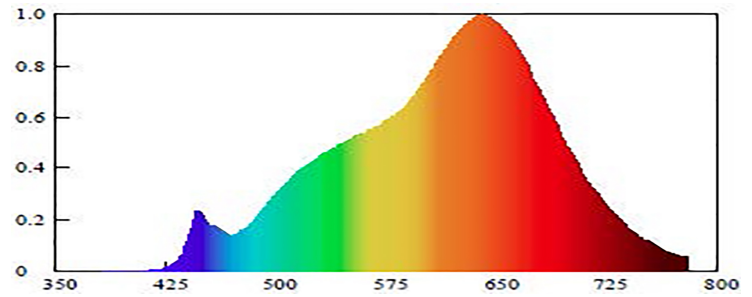

Technische Daten

LED-Outdoor Spot RGB-WW 12W ODS12RGBW

Nennleistung	3 Watt je Farbe - 12W
Farbtemperatur	160 Kelvin (nur weiß)
Spannung	24 V DC
Abstrahlwinkel	60 Grad
Farbwiedergabe	CRI > 90 Ra
EnergyClass	G
Material	Aluminium/ Glas
Schutzart	IP 68

Abmessungen

Länge	104 mm
Durchmesser	62 mm
Leitungslänge	ca. 1000 mm

Anschlußplan:

+ 24 V	schwarz (black)
Warmweiß (WW)	weiß (white)
Rot (red)	Rot (red)
Grün (green)	Grün (green)
Blau (blue)	Blau (blue)

Warmweiß

CRI= 98,1 bei R9

Photometrische Parameter

Lichtstrom: 158,80 lm
Wirkungsgrad: 60,5 lm/W

Elektrische Parameter

Spannung: 24,00 V
Leistung: 2,86 W

Alle technischen Daten wie Lichttechnische-, Gewichts- und Maßangaben basieren auf Bemessungswerten und sind sorgfältig erstellt. Die mögliche Toleranz der Farbtemperatur beträgt +/- 180K. Die Leistung und Lichtstrom unterliegen initial einer Toleranz von +/- 10%. Die Werte gelten, wenn nicht anders beschrieben, für eine Umgebungstemperatur von 25°C. Technische Änderungen und Irrtümer vorbehalten.